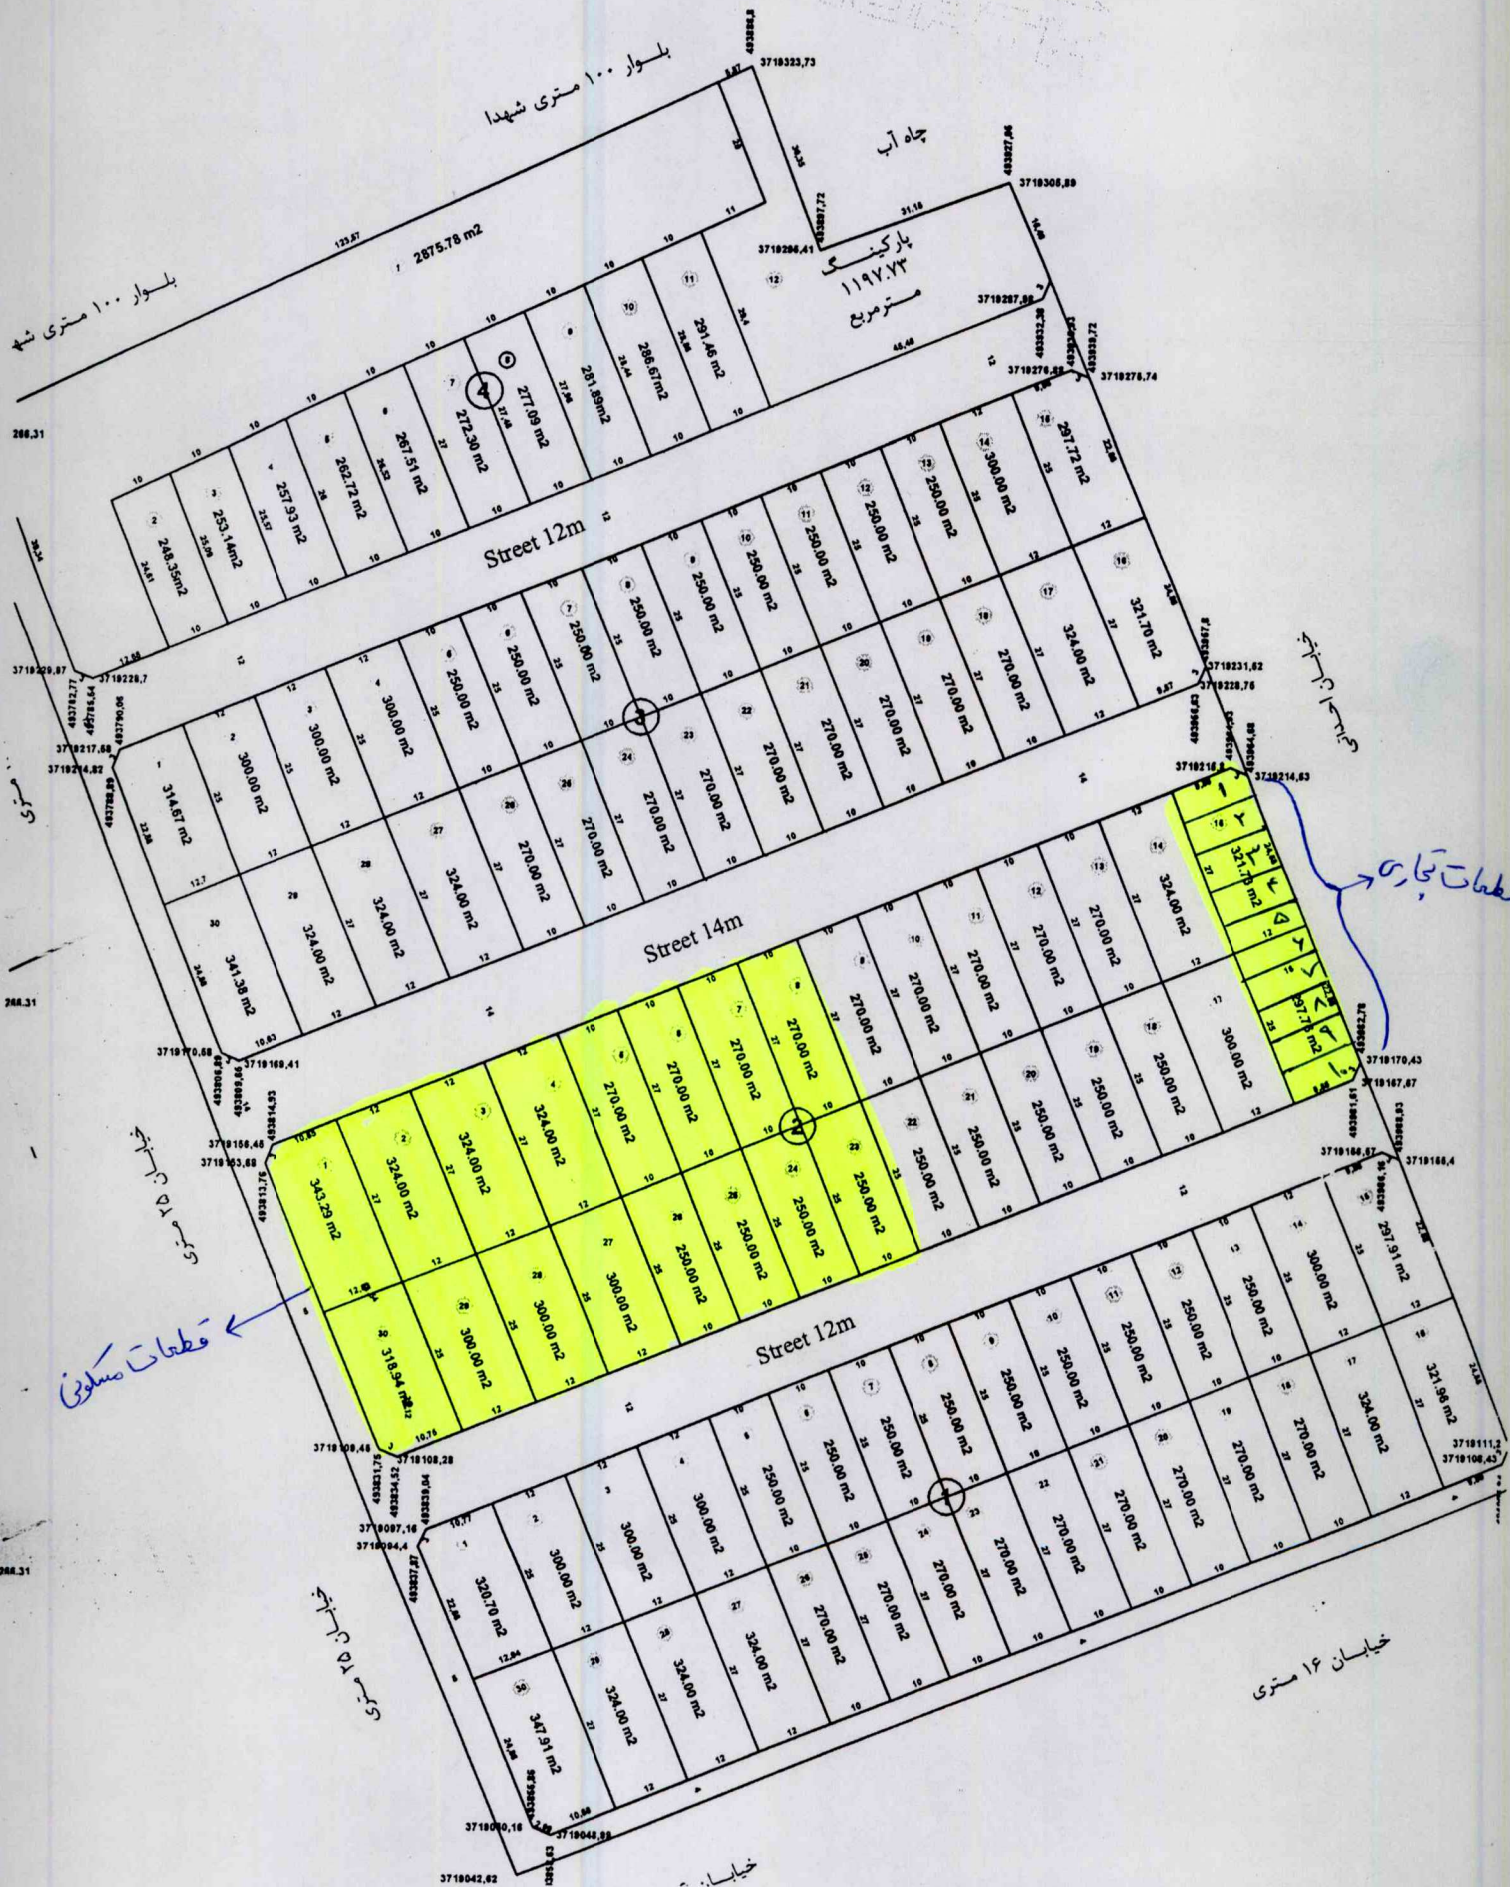

NET

بلوار ۱۰۰ متری شهدا

چاه آب

پارکینگ  
۱۱۹۷.۷۲  
مترمربع

بلوار ۱۰۰ متری شه

قطعات مسکونی

قطعات تجاری

قطعات مسکونی

قطعات مسکونی

بلوار ۱۰۰ متری شه

بلوار ۱۶ متری

بلوار